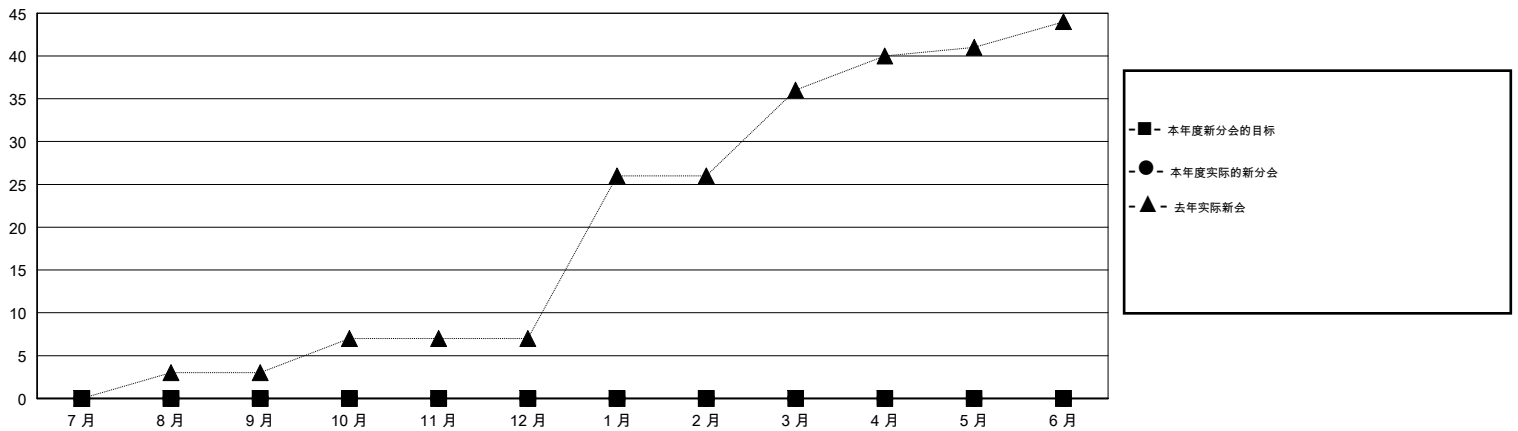

MONTHLY MEMBERSHIP PROGRESS REPORT

District 381

Results as of: 10/31/2018

GMT: ZIYU LIN

地点 CHINA

GMT宪章区

分会			
成果 2018-2019			
季	新分会目标	新会	会员流失的分会
7月/8月/9月	0	0	0
10月/11月/12月	0	0	0
1月/2月/3月	0	0	0
4月/5月/6月	0	0	0

位会员@每位须缴			
成果 2018-2019			
季	会员净增长目标	实际会员增长数	实际退会会员 (包括转会)
7月/8月/9月	250	101	94
10月/11月/12月	250	0	1
1月/2月/3月	150	0	0
4月/5月/6月	100	0	0

目标与实际新会累积

目标和实际会员累积

已取消的分会: 0	22 CLUBS OF 276 增添1位或以上的新会员	性别分布 男 7,821 (66.69%) 女 3,907 (33.31%) 年度女性会员百分比目标: 0%
放弃的会员	点击这里取得累计会员数据	总计家庭单位会员数 554
过世 1		支付减半会费的家庭会员 282
分会已取消 0		
其他 94		
总计 95		