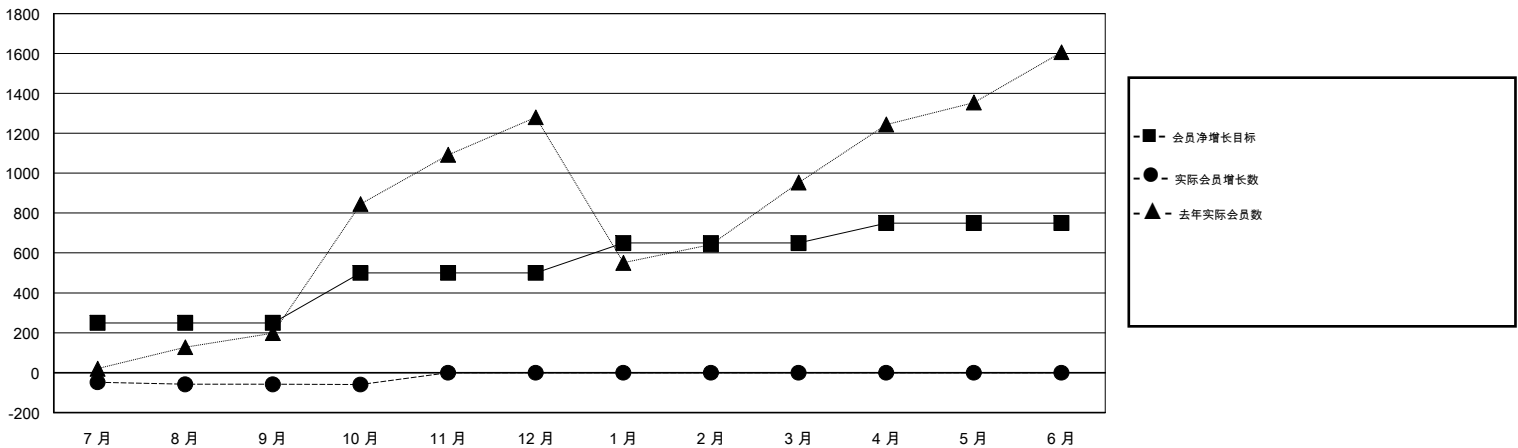

MONTHLY MEMBERSHIP PROGRESS REPORT

District 381

Results as of: 10/31/2018

GMT: ZIYU LIN

地点 CHINA

GMT宪章区

分会			
成果 2018-2019			
季	新分会目标	新会	会员流失的分会
7月/8月/9月	0	0	0
10月/11月/12月	0	0	0
1月/2月/3月	0	0	0
4月/5月/6月	0	0	0

位会员@每位须缴			
成果 2018-2019			
季	会员净增长目标	实际会员增长数	实际退会会员 (包括转会)
7月/8月/9月	250	101	94
10月/11月/12月	250	0	1
1月/2月/3月	150	0	0
4月/5月/6月	100	0	0

目标与实际新会累积

目标和实际会员累积

已取消的分会: 0	22 CLUBS OF 276 增添1位或以上的新会员	性别分布 男 7,821 (66.69%) 女 3,907 (33.31%) 年度女性会员百分比目标: 0%
放弃的会员	点击这里取得累计会员数据	总计家庭单位会员数 554
过世 1		支付减半会费的家庭会员 282
分会已取消 0		
其他 94		
总计 95		